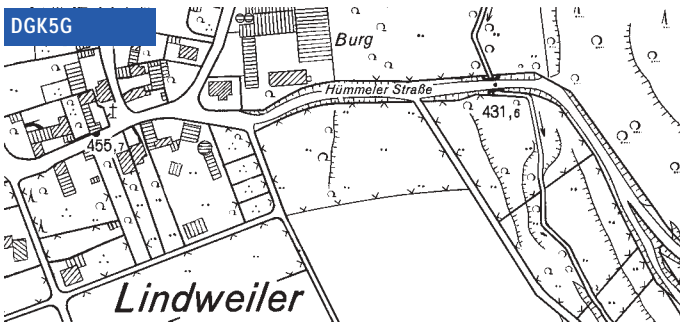

DGK5N

DGK5G

DGK5Bo

DGK5UK

Die Deutsche Grundkarte 1:5 000 (DGK5) ist das topographische Basiskartenwerk in Nordrhein-Westfalen. Die DGK5 stellt die Schnittstelle zwischen der eigentumsorientierten Liegenschaftskarte im Maßstabsbereich 1:1 000 und den mittelmaßstäbigen topographischen Landeskartenwerken ab dem Maßstab 1:25 000 dar.

Das Land Nordrhein-Westfalen ist auf 8630 Blättern der DGK5 vollständig abgebildet. Ein Blatt der DGK5 bildet bei einem Kartenformat 40cm x 40cm einen Ausschnitt von 2km x 2km der Erdoberfläche ab. Zur Zeit sind 94,5% der Blätter der DGK5 als Normalausgabe DGK5N (Grundriss und Höhenlinien), weitere 5,5% als Grundriss DGK5G (ohne Höhenlinien), 100% als Luftbildkarte LK5 und 91,9% als Bodenkarte DGK5 Bo verfügbar.