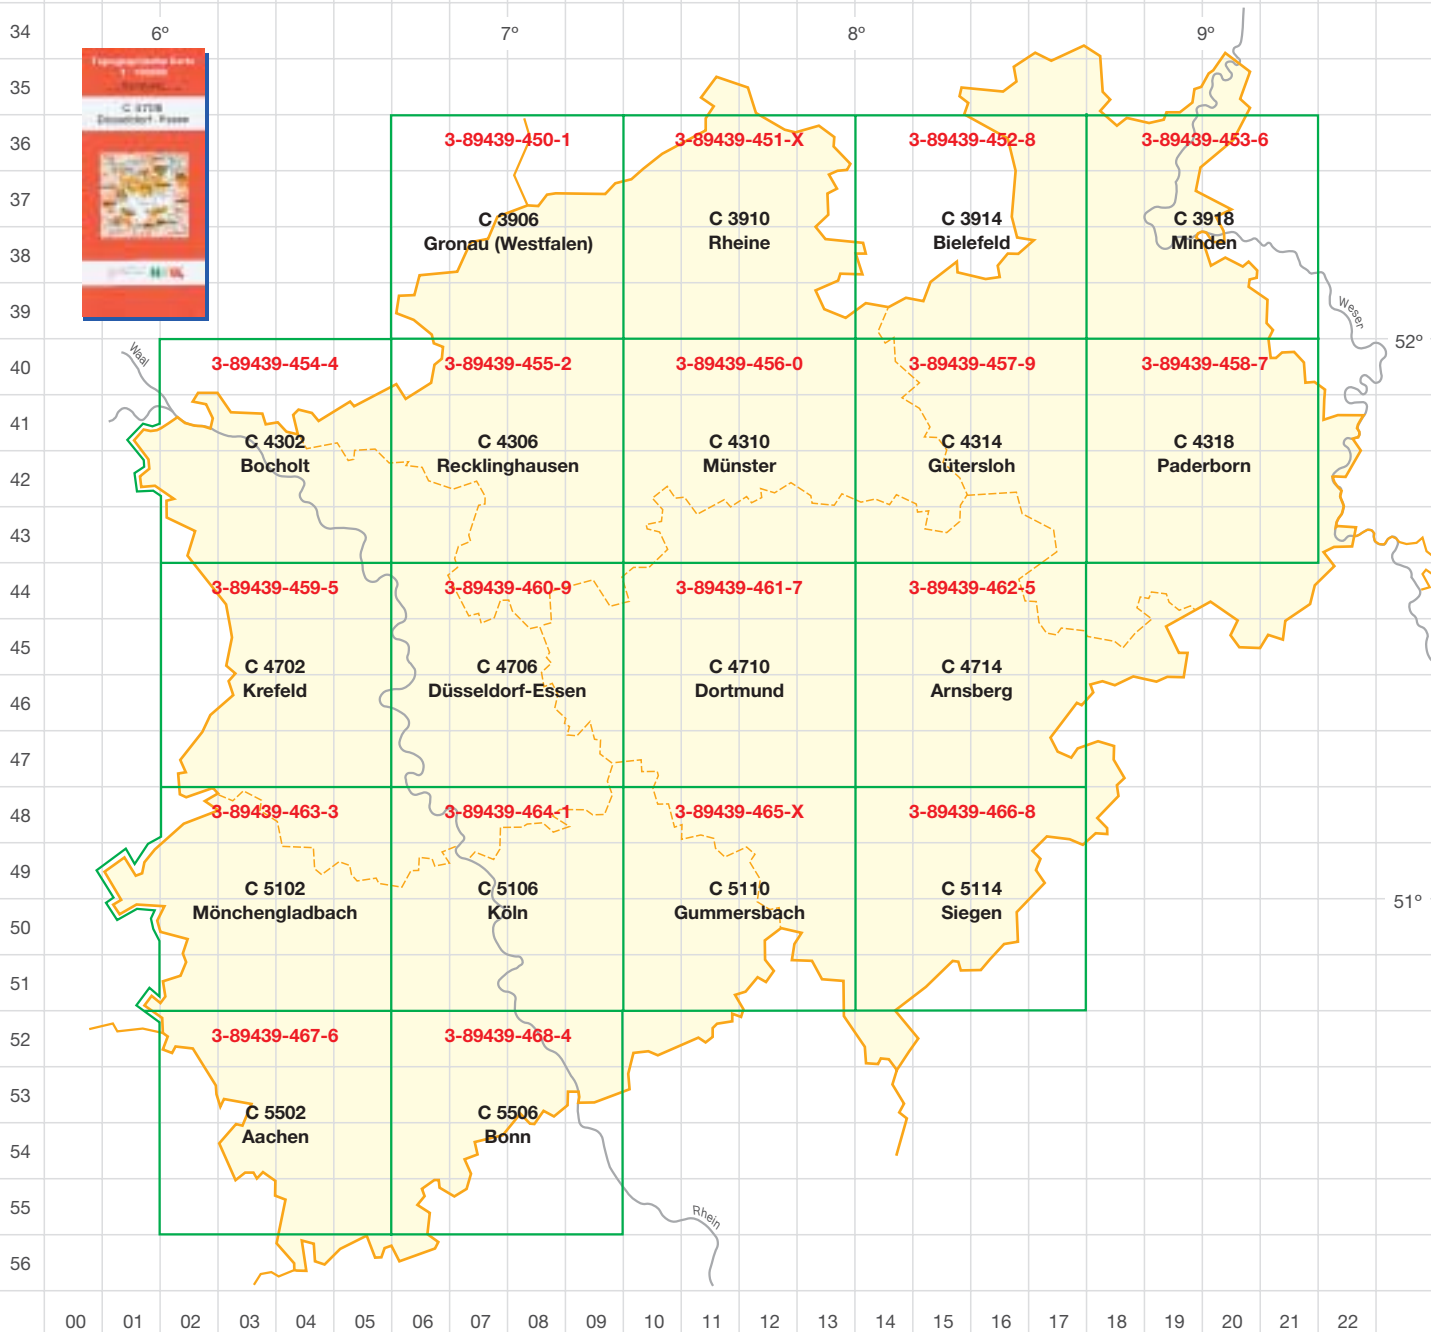

Topographische Karte NRW 1:100 000