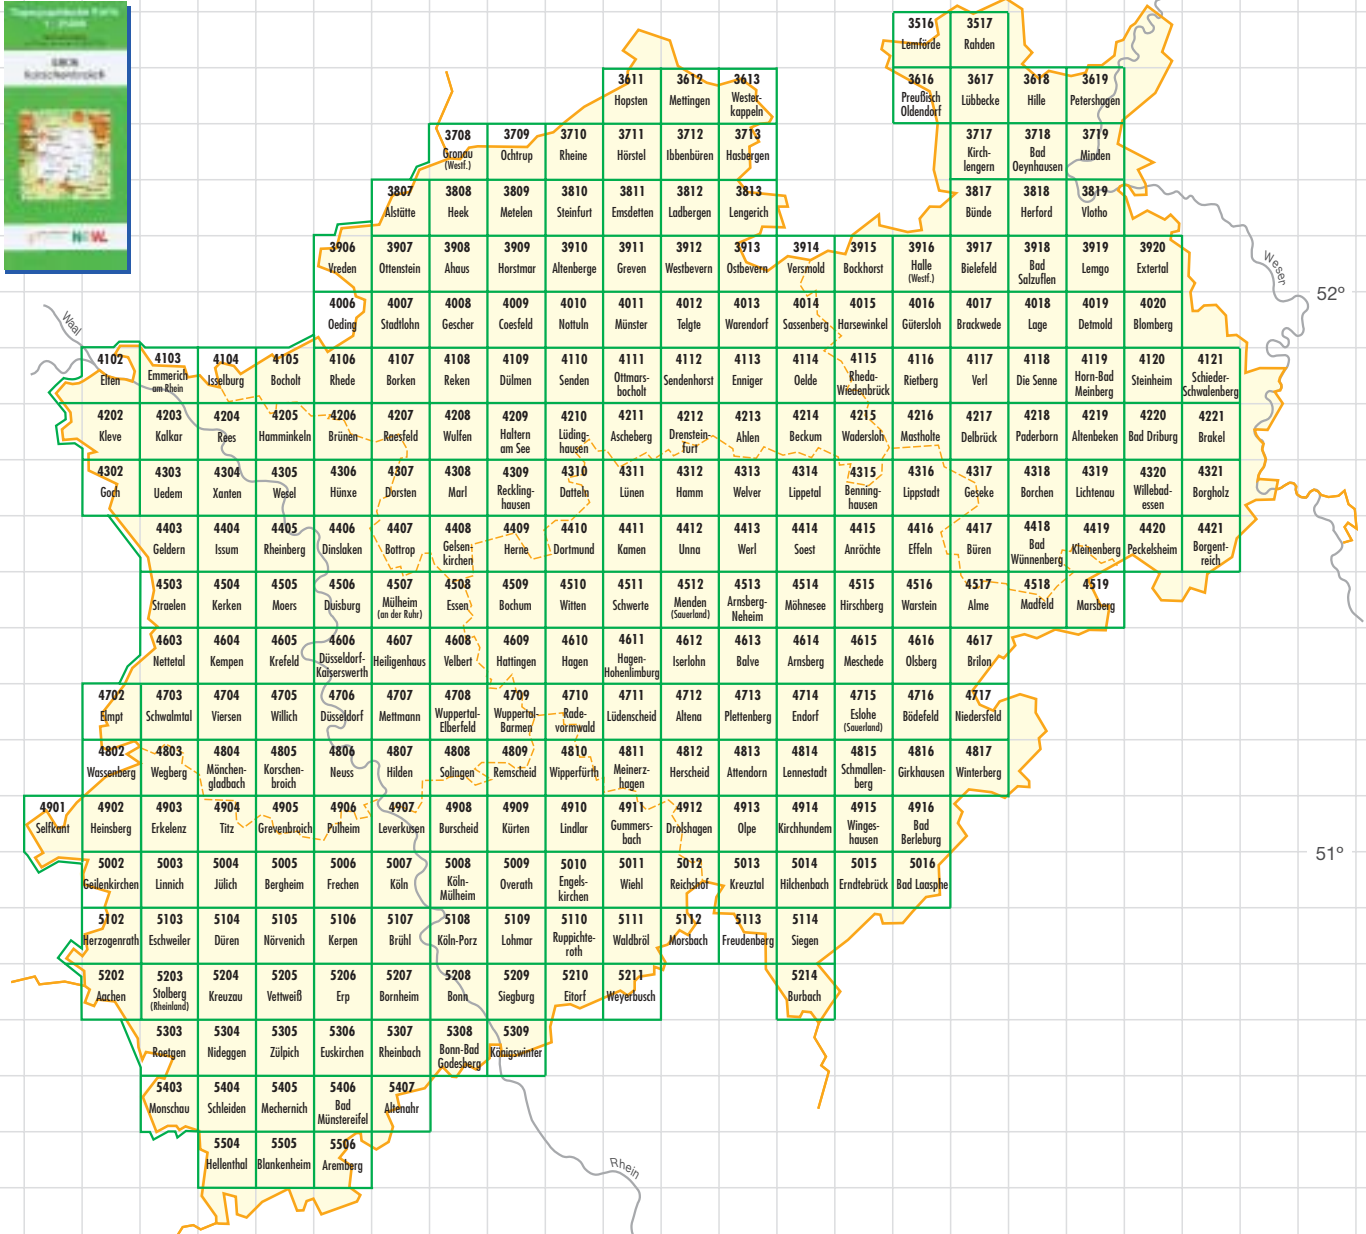

Ein Blatt der DGK5 wird durch den Blattnamen, durch den Rechts- und Hochwert der linken unteren Blattecke oder durch die Nummer des jeweiligen Blattes der TK25 mit gleichzeitiger Angabe einer laufenden Nummer eindeutig bezeichnet. Der Maßstab 1:5 000 erlaubt eine weitgehend vollständige und grundrisstreue Beschreibung der Erdoberfläche in ihren natürlichen durch menschliches Handeln geprägten Erscheinungsformen. Alle räumlichen Bezüge sind mit einer geometrischen Genauigkeit von ca. ± 3 m dargestellt.

Topographische Karte NRW 1:25 000

34
35
36
37
38
39
40
41
42
43
44
45
46
47
48
49
50
51
52
53
54
55
56

6°

7°

8°

9°

52°

51°

00 01 02 03 04 05 06 07 08 09 10 11 12 13 14 15 16 17 18 19 20 21 22

Das Kartenwerk der Topographischen Karte 1:25 000 (TK25) der Bundesrepublik Deutschland besteht in seinem nordrhein-westfälischen Anteil aus 270 Kartenblättern. Jedes Kartenblatt hat ein Kartenbildformat von ca. 47 cm x 45 cm und stellt eine Fläche von ca. 125 km² dar.

Die TK25 liefert vor allem topographische Informationen für den Nahbereich. Sie eignet sich u.a. zur Orientierung im Gelände, wo andere Orientierungsmerkmale wie Wegweiser oder sonstige Ausschilderungen nur spärlich oder gar nicht vorhanden sind. Sie ist die unersetzliche Kartengrundlage für solche Wanderer, die sich gerne abseits der markierten Wanderwege bewegen.