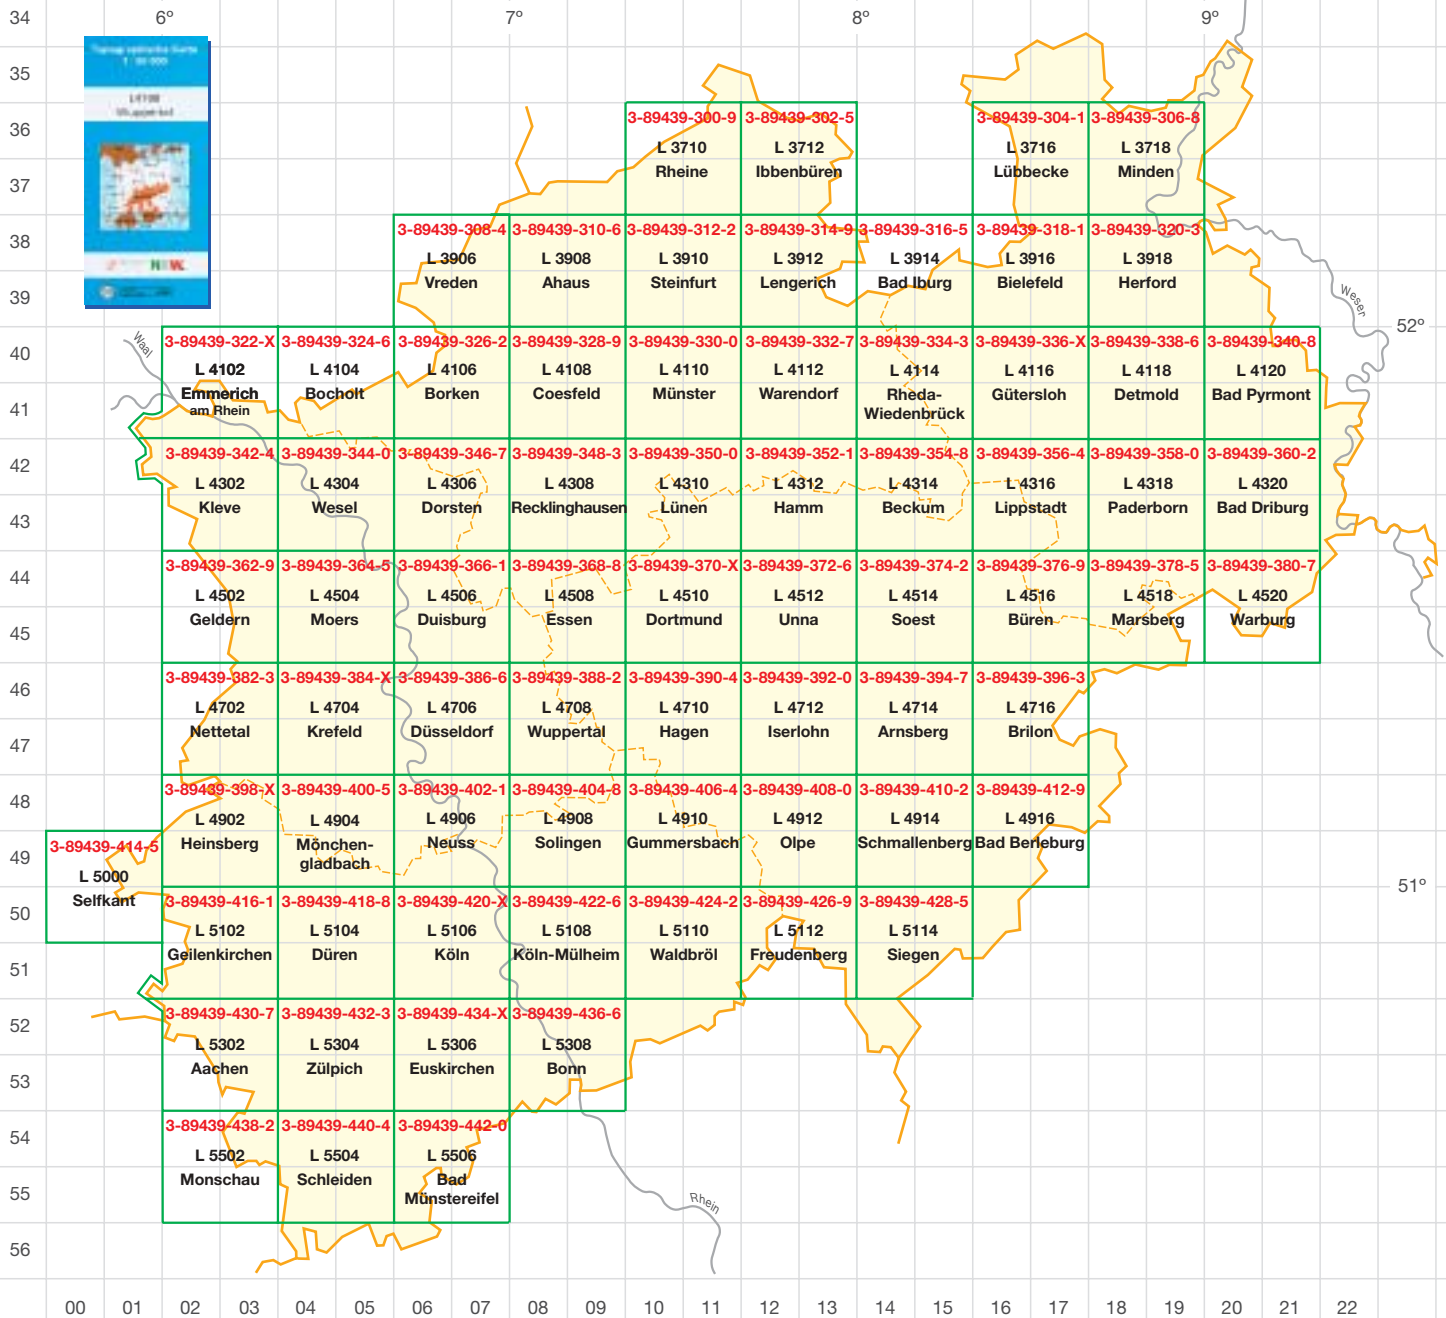

Topographische Karte NRW 1:50000